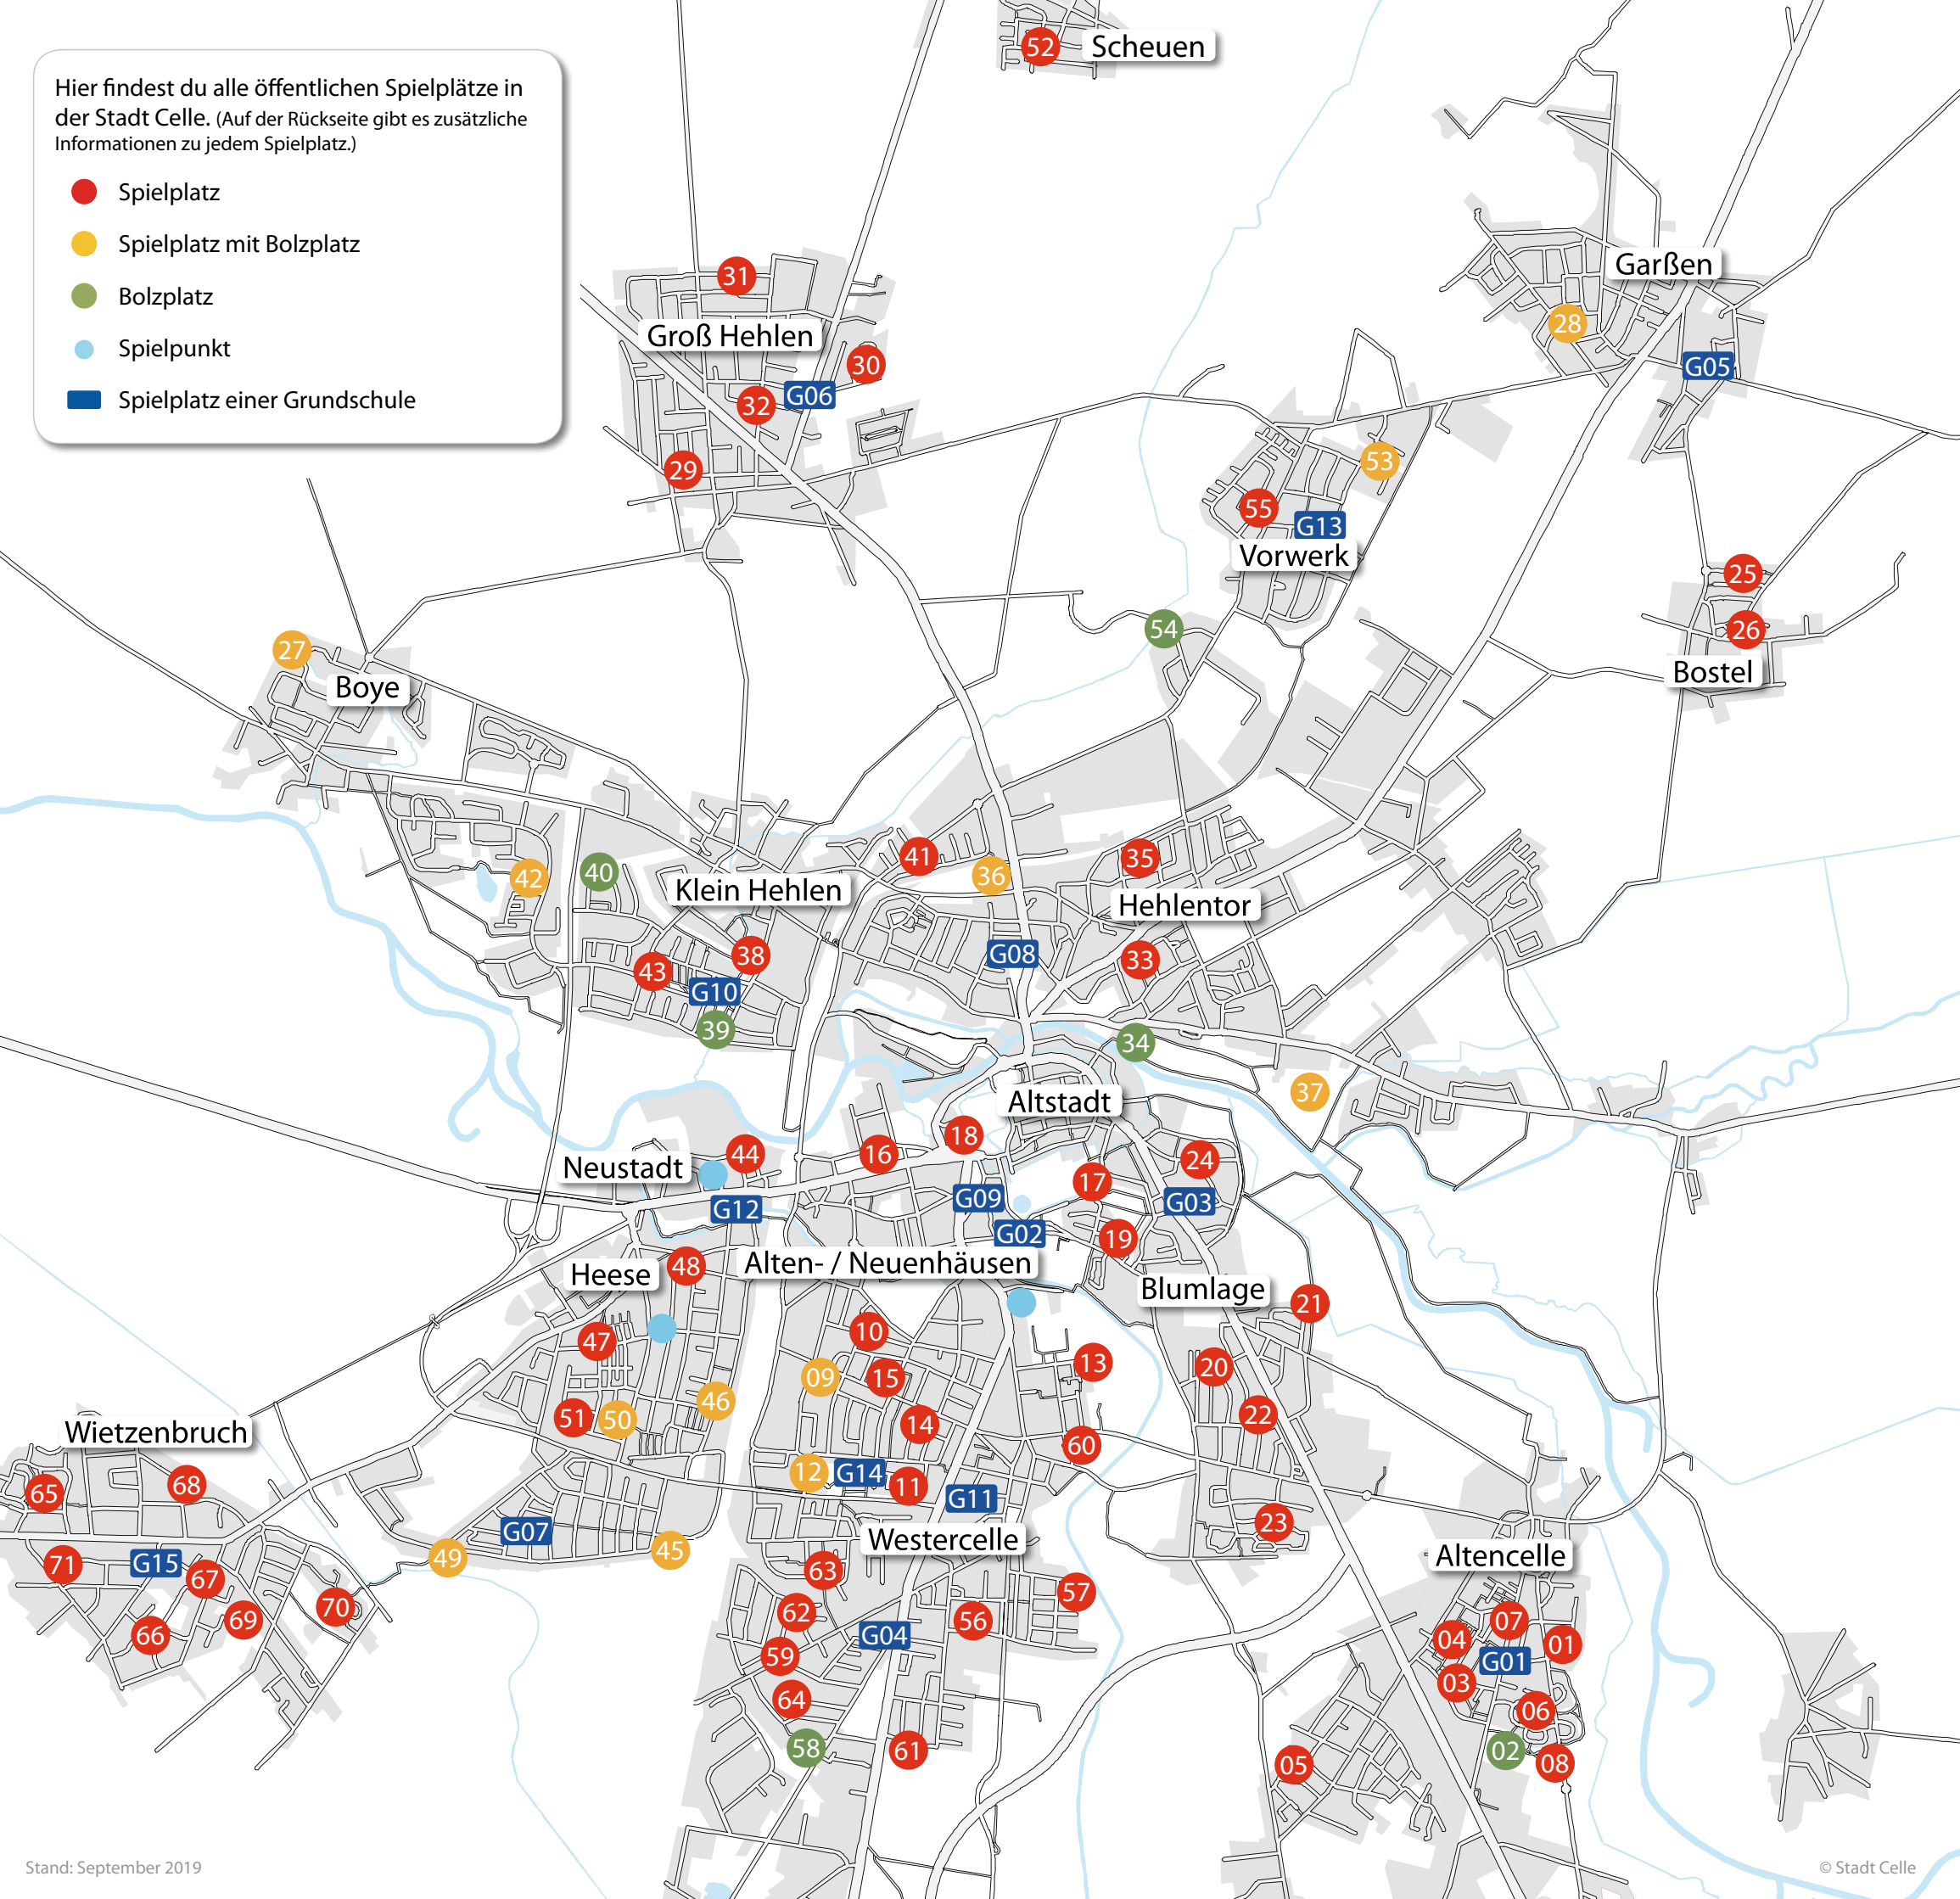

Hier findest du alle öffentlichen Spielplätze in der Stadt Celle. (Auf der Rückseite gibt es zusätzliche Informationen zu jedem Spielplatz.)

- Spielplatz
- Spielplatz mit Bolzplatz
- Bolzplatz
- Spielpunkt
- Spielplatz einer Grundschule

Alten- / Neuenhäusern

- 09 Am Holzhof / Windmühlenstraße
- 10 Bultstraße
- Hannoversche Straße (Skatepark und Streetballplatz)
- 11 Heinrich-Albertz-Straße
- 12 Im Schmaul
- 13 Im Werder
- 14 Ondermarkstraße / Hildebrandtstraße
- 15 Spörckenstraße
- 16 Trift

Hustedt (nicht auf dem Plan dargestellt)

- Zur Jägerei

Klein Hehlen

- 38 An der Beeke / Kaninchengarten
- 39 An der Beeke Bolzplatz
- 40 Lortzingstraße Bolzplatz
- 41 Allerkampstraße / Wilhelm-Kricheldorfstraße
- 42 Witzlebenstraße
- 43 Zugbrückenstraße / Brahmsstraße

Neustadt / Heese

- 44 Allerstraße (Allerburg)
- 45 An der Hasenbahn
- 46 Carstensstraße / Denickestraße
- 47 Danziger Straße
- 48 Heeseplatz
- Kirchofstraße
- 49 Krähenberg / Marienwerder Allee
- Lauensteinplatz
- 50 Memeler Weg
- 51 Schweriner Straße